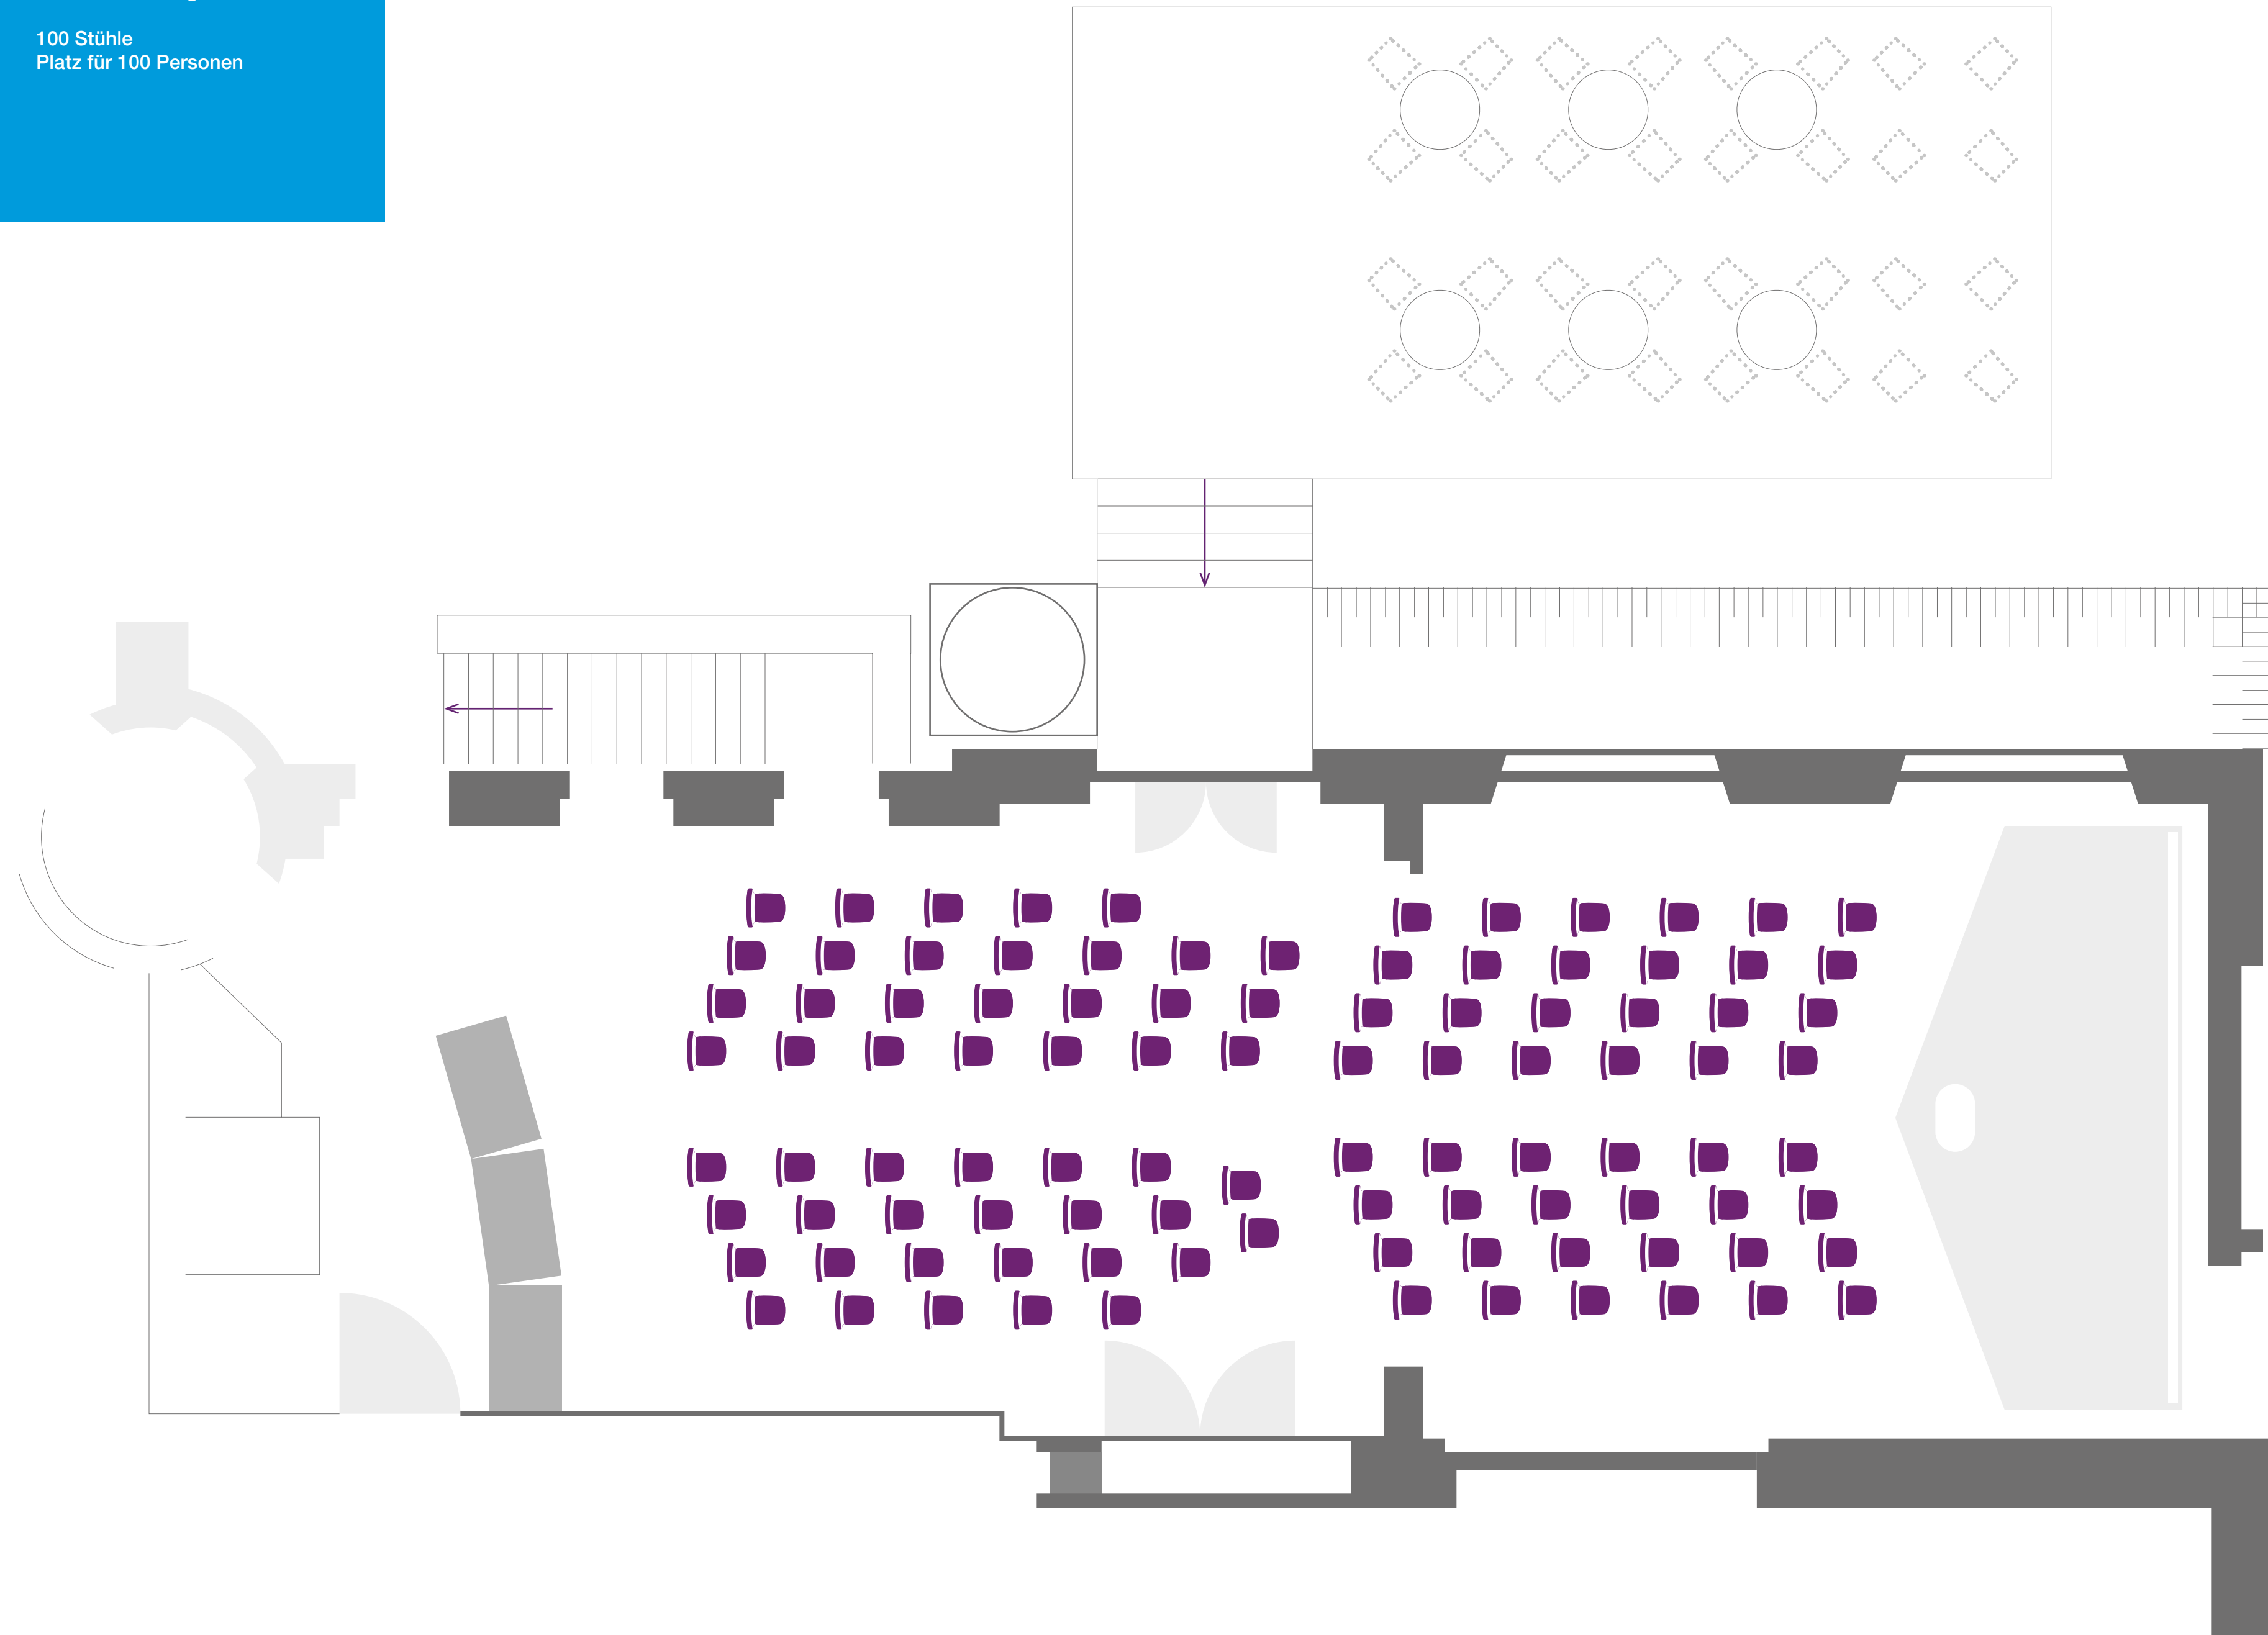

Kinobestuhlung

100 Stühle
Platz für 100 Personen

**Parlamentarische
Bestuhlung**

36 Tische, 72 Stühle
Platz für 72 Personen

U-Form

23 Tische, 80 Stühle
Platz für 80 Personen

Bankettbestuhlung

8 Tische, 64 Stühle
Platz für 64 Personen

**Tafeln in Fischgräten-
form**

8 Tische, 64 Stühle
Platz für 64 Personen