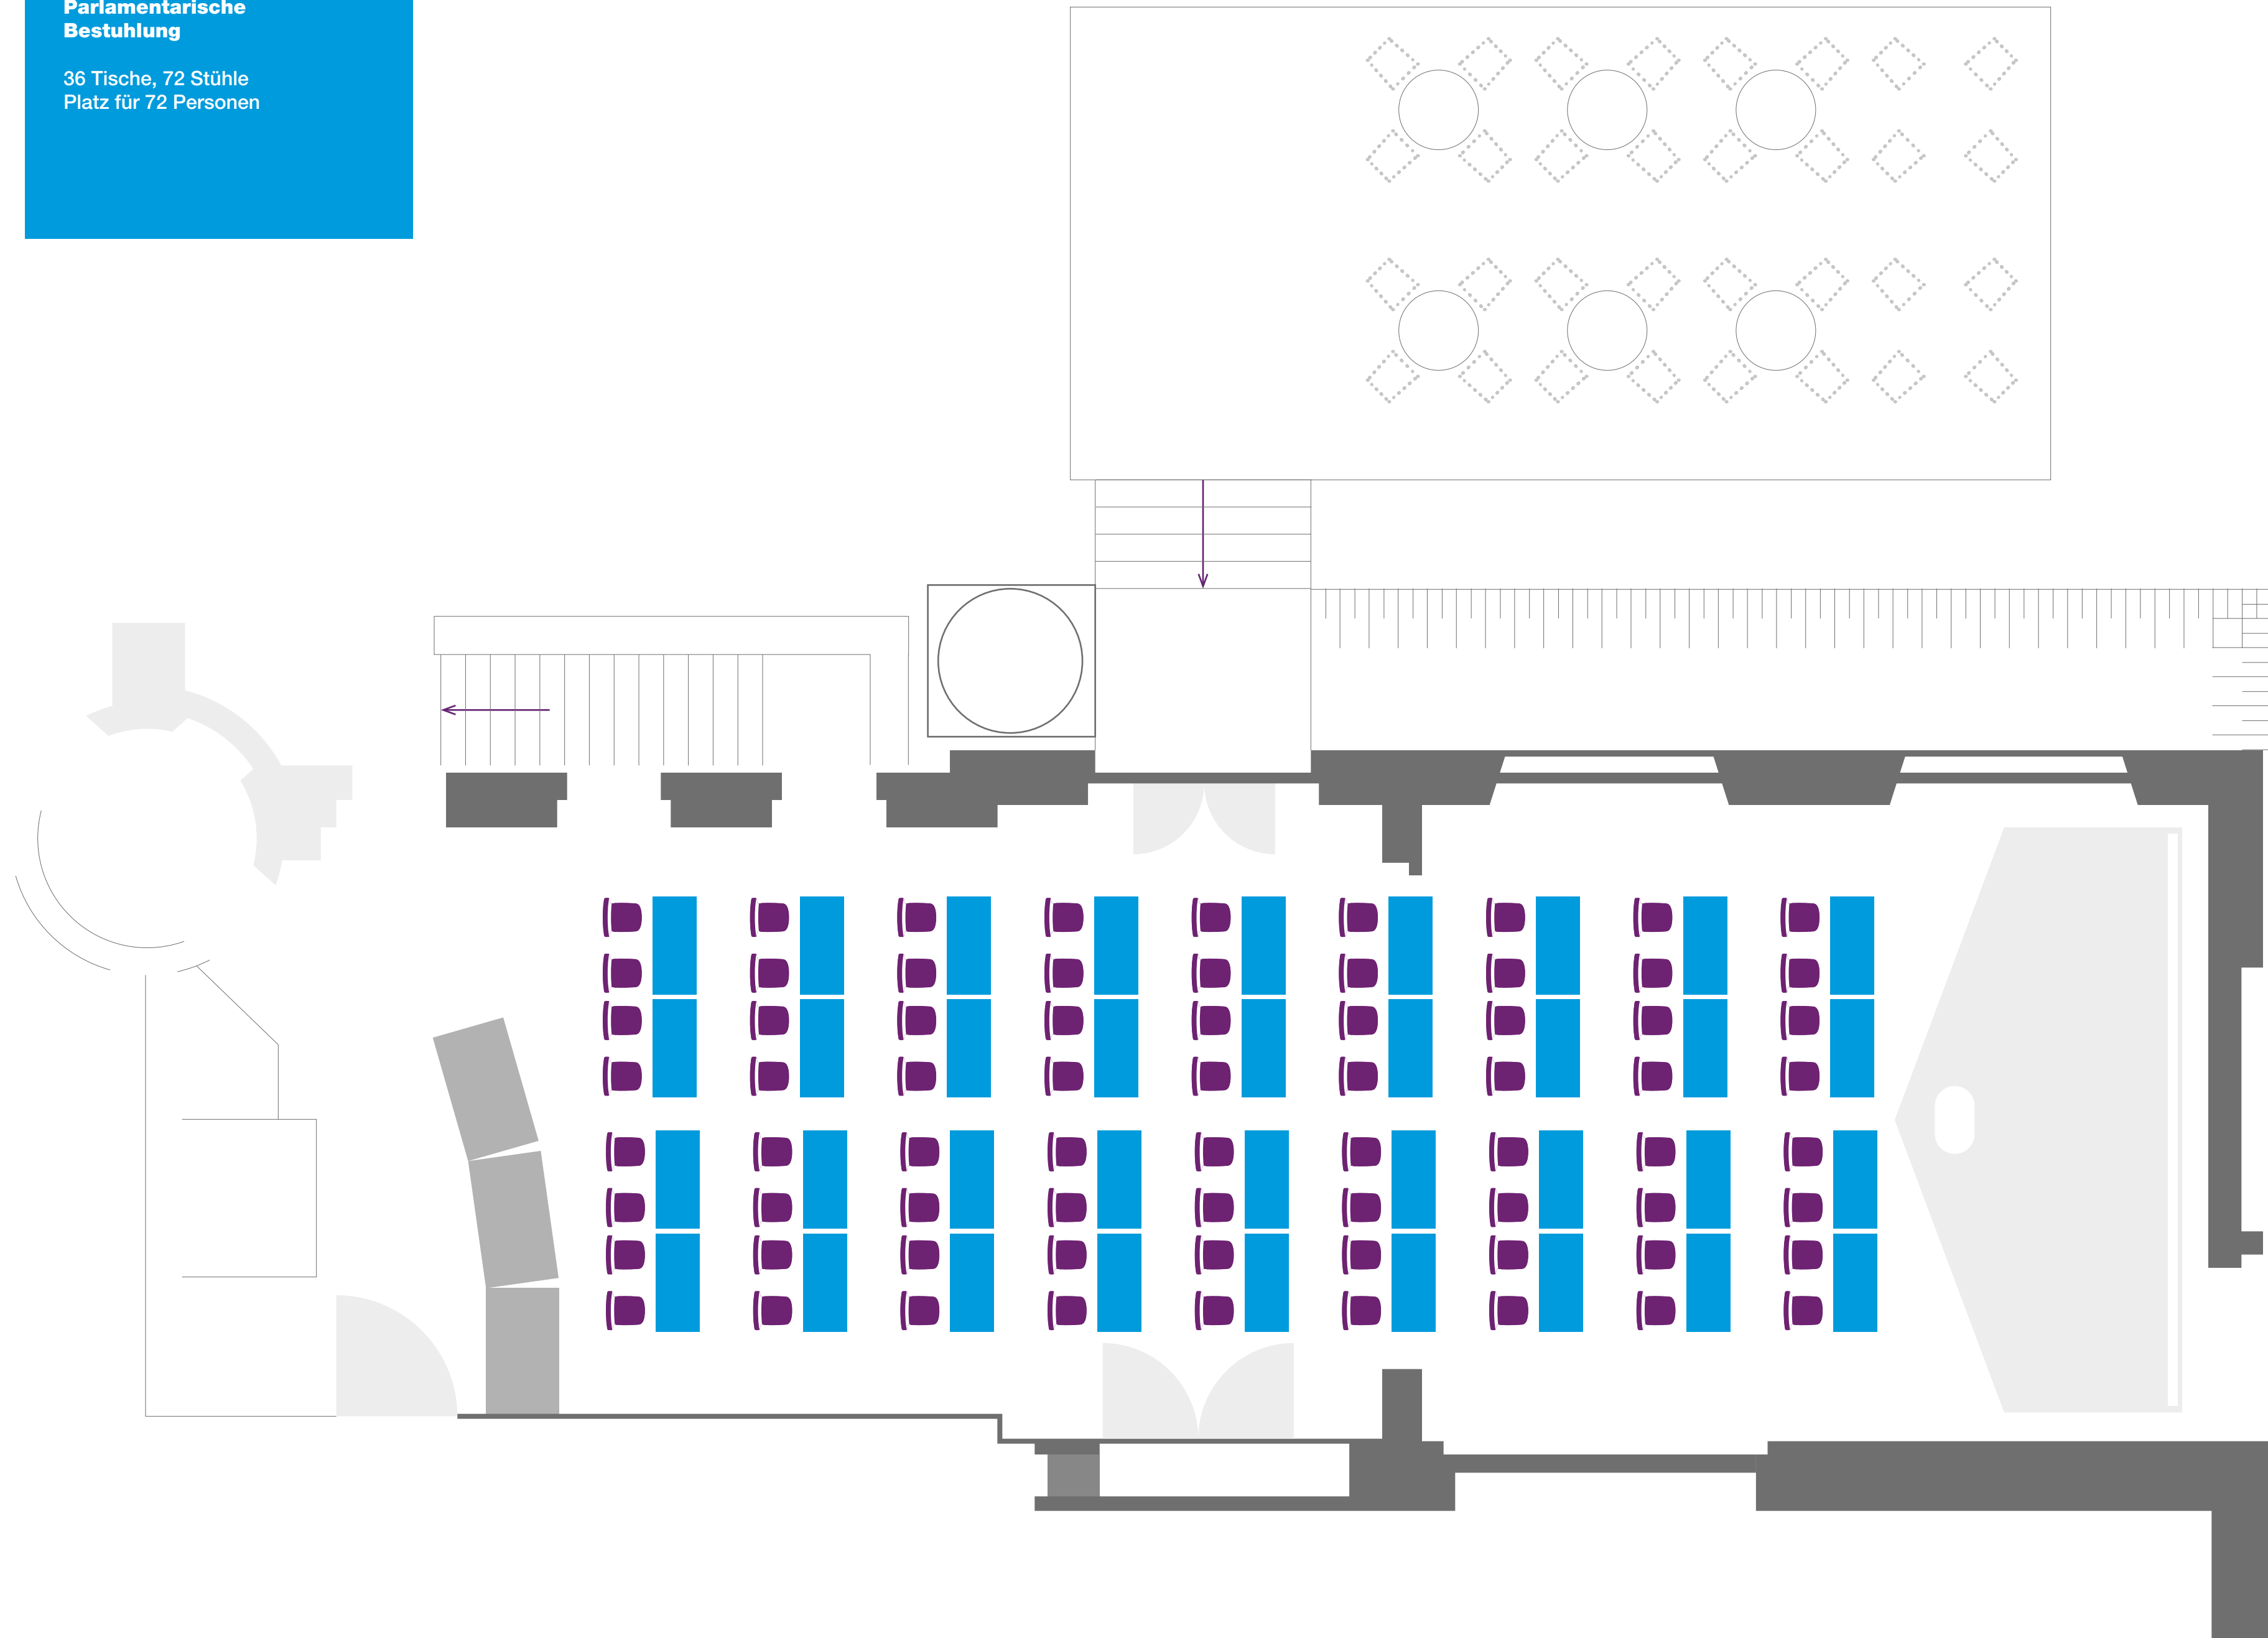

Kinobestuhlung

100 Stühle
Platz für 100 Personen

**Parlamentarische
Bestuhlung**

36 Tische, 72 Stühle
Platz für 72 Personen

U-Form

23 Tische, 80 Stühle
Platz für 80 Personen

Bankettbestuhlung

8 Tische, 64 Stühle
Platz für 64 Personen

**Tafeln in Fischgräten-
form**

8 Tische, 64 Stühle
Platz für 64 Personen