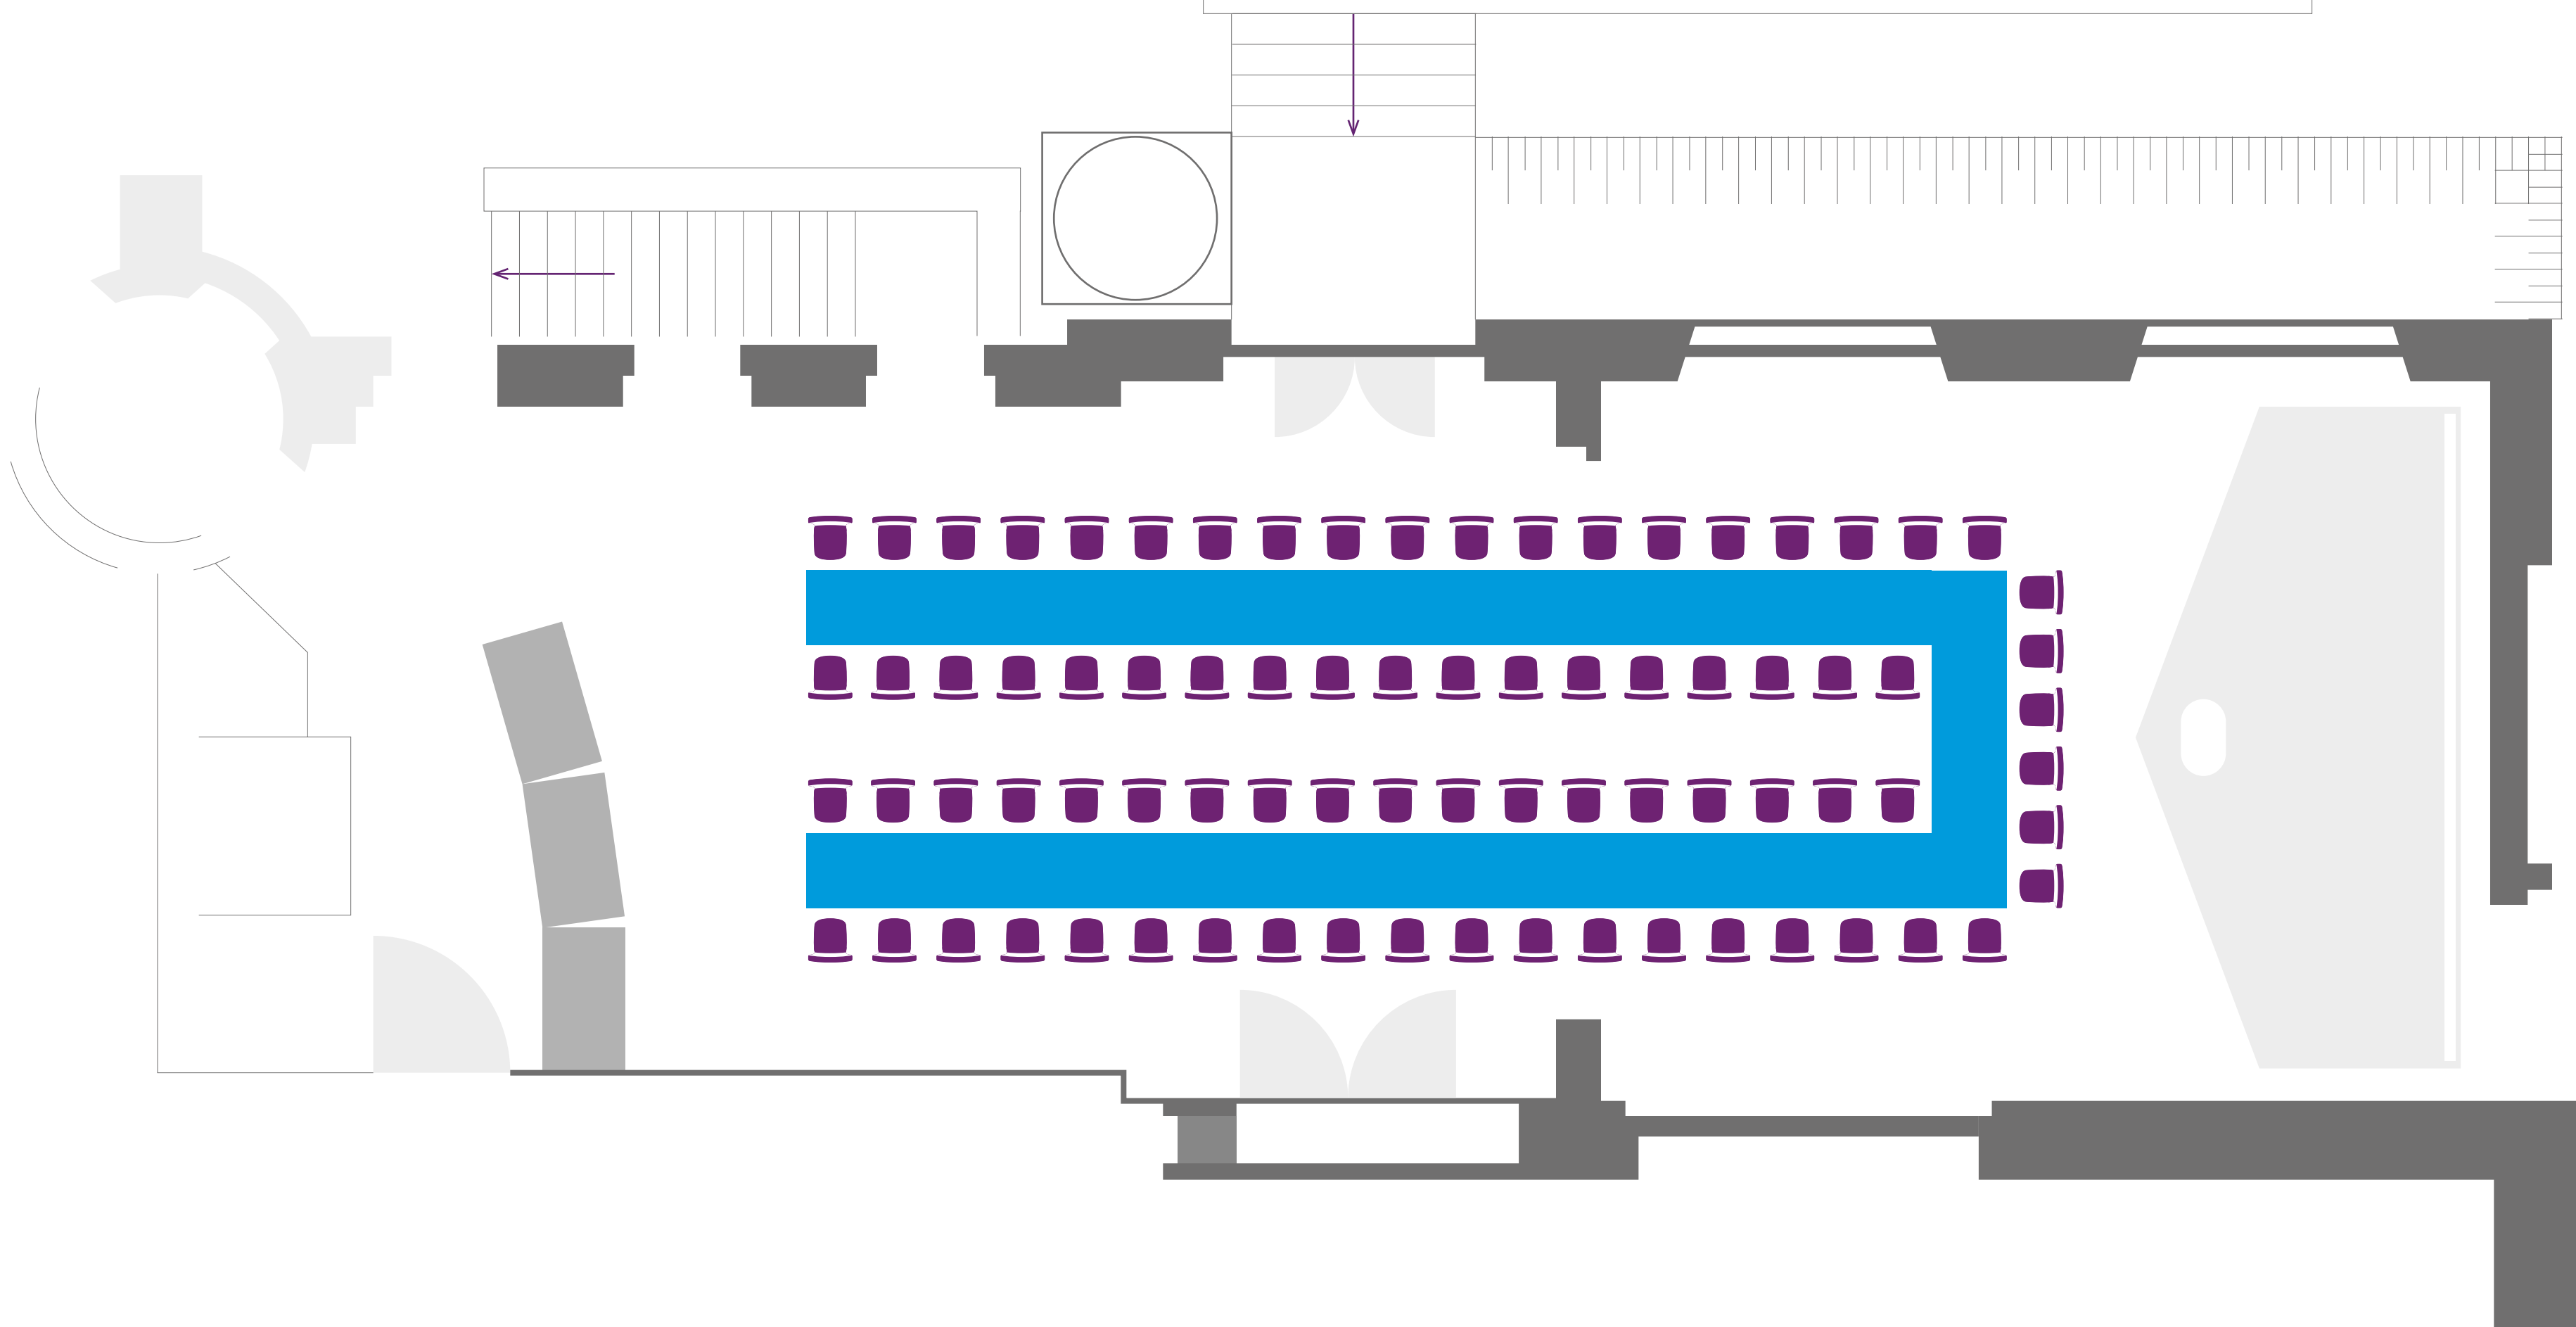

Kinobestuhlung

100 Stühle
Platz für 100 Personen

**Parlamentarische
Bestuhlung**

36 Tische, 72 Stühle
Platz für 72 Personen

U-Form

23 Tische, 80 Stühle
Platz für 80 Personen

Bankettbestuhlung

8 Tische, 64 Stühle
Platz für 64 Personen

**Tafeln in Fischgräten-
form**

8 Tische, 64 Stühle
Platz für 64 Personen