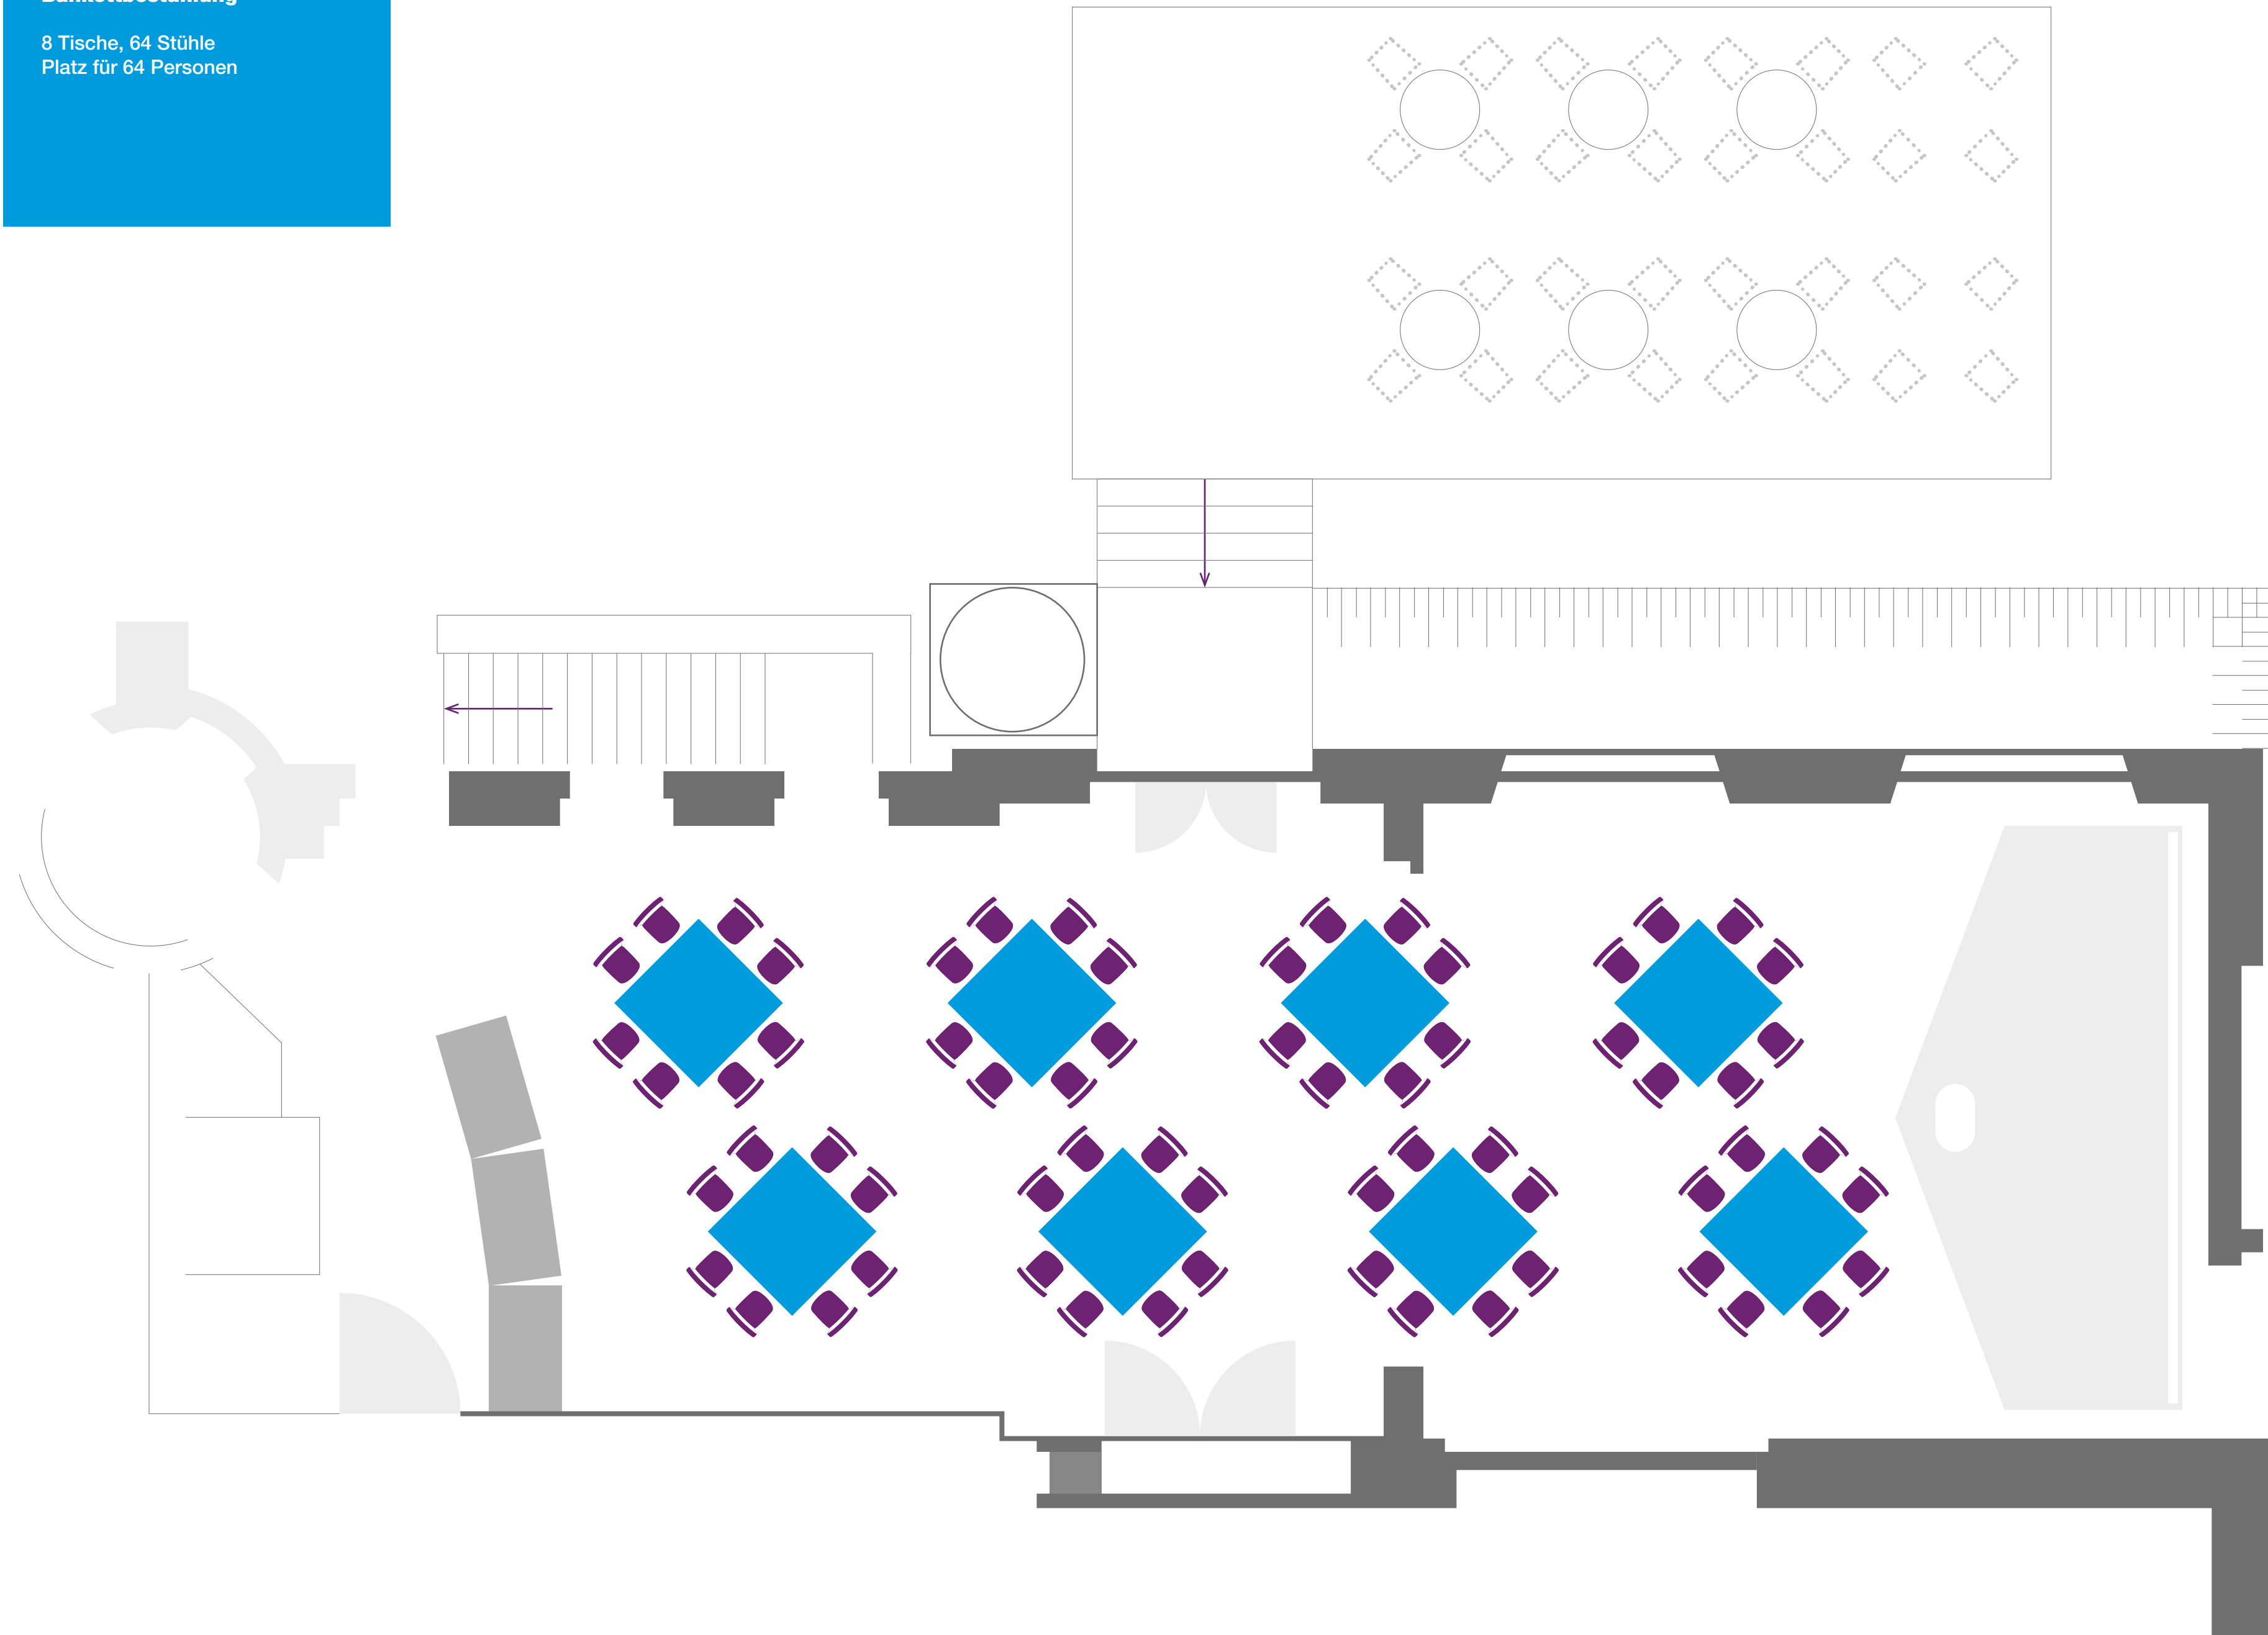

Kinobestuhlung

100 Stühle
Platz für 100 Personen

**Parlamentarische
Bestuhlung**

36 Tische, 72 Stühle
Platz für 72 Personen

U-Form

23 Tische, 80 Stühle
Platz für 80 Personen

Bankettbestuhlung

8 Tische, 64 Stühle
Platz für 64 Personen

**Tafeln in Fischgräten-
form**

8 Tische, 64 Stühle
Platz für 64 Personen