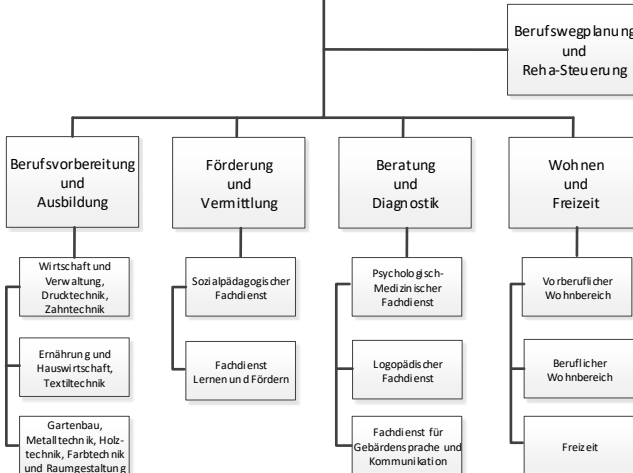

## Inklusionsbetriebe

Bereichsleitung Kindertagesstätten

- IKITA Wurzner Str.
- IKITA Seumestr.
- IKITA Hohe Str.
- KITA Schröderstr.
- IKITA Schützstr.
- KITA Willmar-Schwabe-Str.
- KITA Bremer Str.
- KITA Zeumerstr.
- KITA Sebastian-Bach-Str.
- KITA Altenburger Str.
- IKITA Schulstr. Markleeberg
- IKITA Gustav-Freytag Str. 31
- IKITA Gustav-Freytag-Str. 33a

Tagespflege

Bereichsleitung Jugend- und Erziehungshilfe

- Stationäre Erziehungshilfen
- Jugendberufshilfe: Produktionsschule und Netz kleiner Werkstätten
- Autismusambulanz Leipzig
- Tagesgruppe

Bereichsleitung Schulische Bildung

- Berufsbildende Schule für Hör- und Sprachgeschädigte
- Wolfgang-Mutzeck-Schule: Ev. Förderschule für Erziehungshilfe

Bereichsleitung Berufsbildungswerk

Bereichsleitung Menschen mit geistiger Behinderung